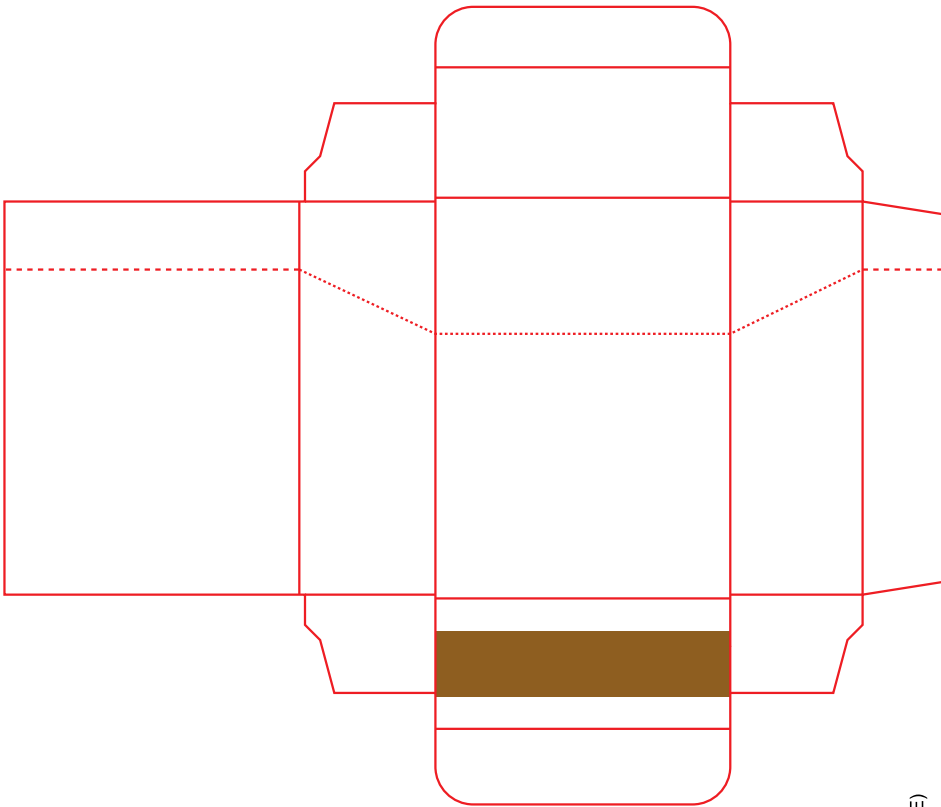

9548
AB-

39,0 mm

18,0 mm

39,0 mm

18,0 mm

BACK (Rückseite)

SIDE
(Seite)

TOP (Vorderseite)
FRICTION
(REIBFLÄCHE)

SIDE
(Seite)

GLUE AREA
(KLEBEFLÄCHE)