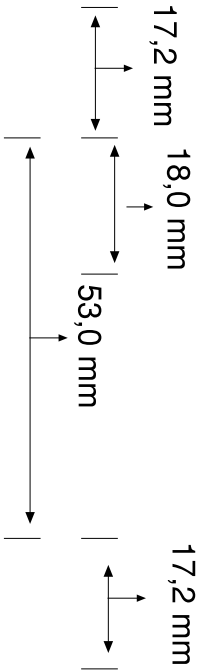

9548
AB-

39,0 mm

18,0 mm

39,0 mm

18,0 mm

BACK (Rückseite)

SIDE
(Seite)

TOP (Vorderseite)
FRICTION
(REIBFLÄCHE)

SIDE
(Seite)

GLUE AREA
(KLEBEFLÄCHE)